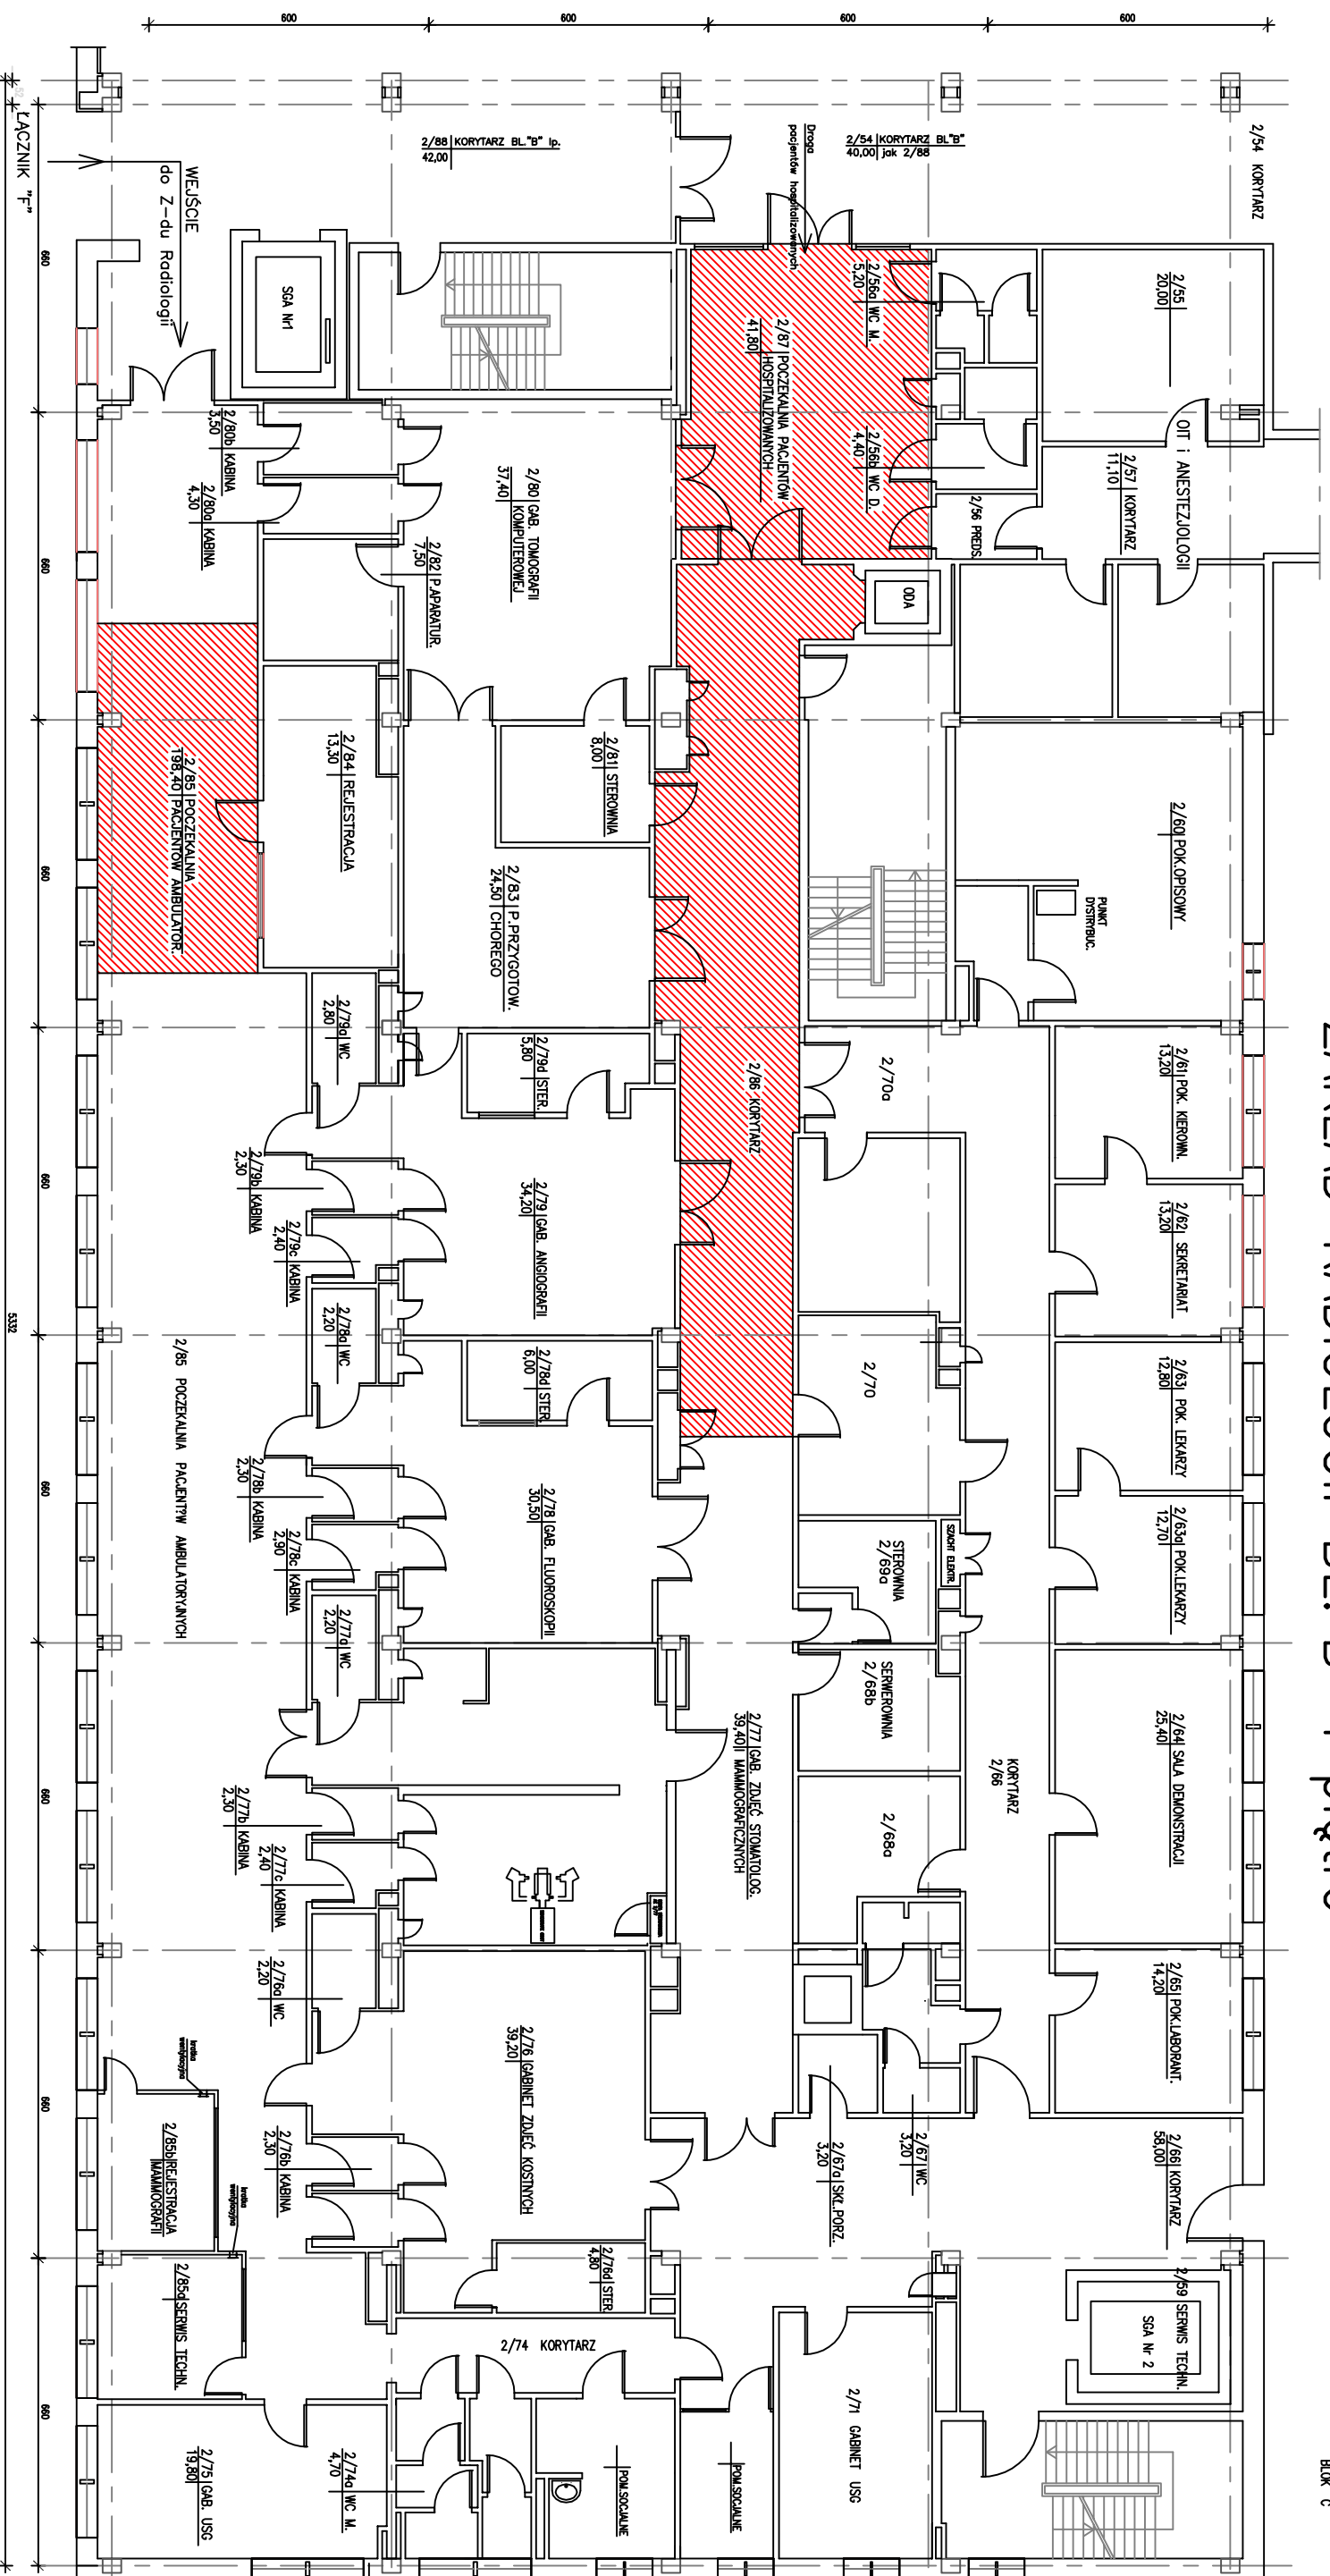

ZAKŁAD RADIOLOGII BL."B" | piętro

BLOK C

Miejsce napraw podłóg – powierzchnia remontu 125 m²