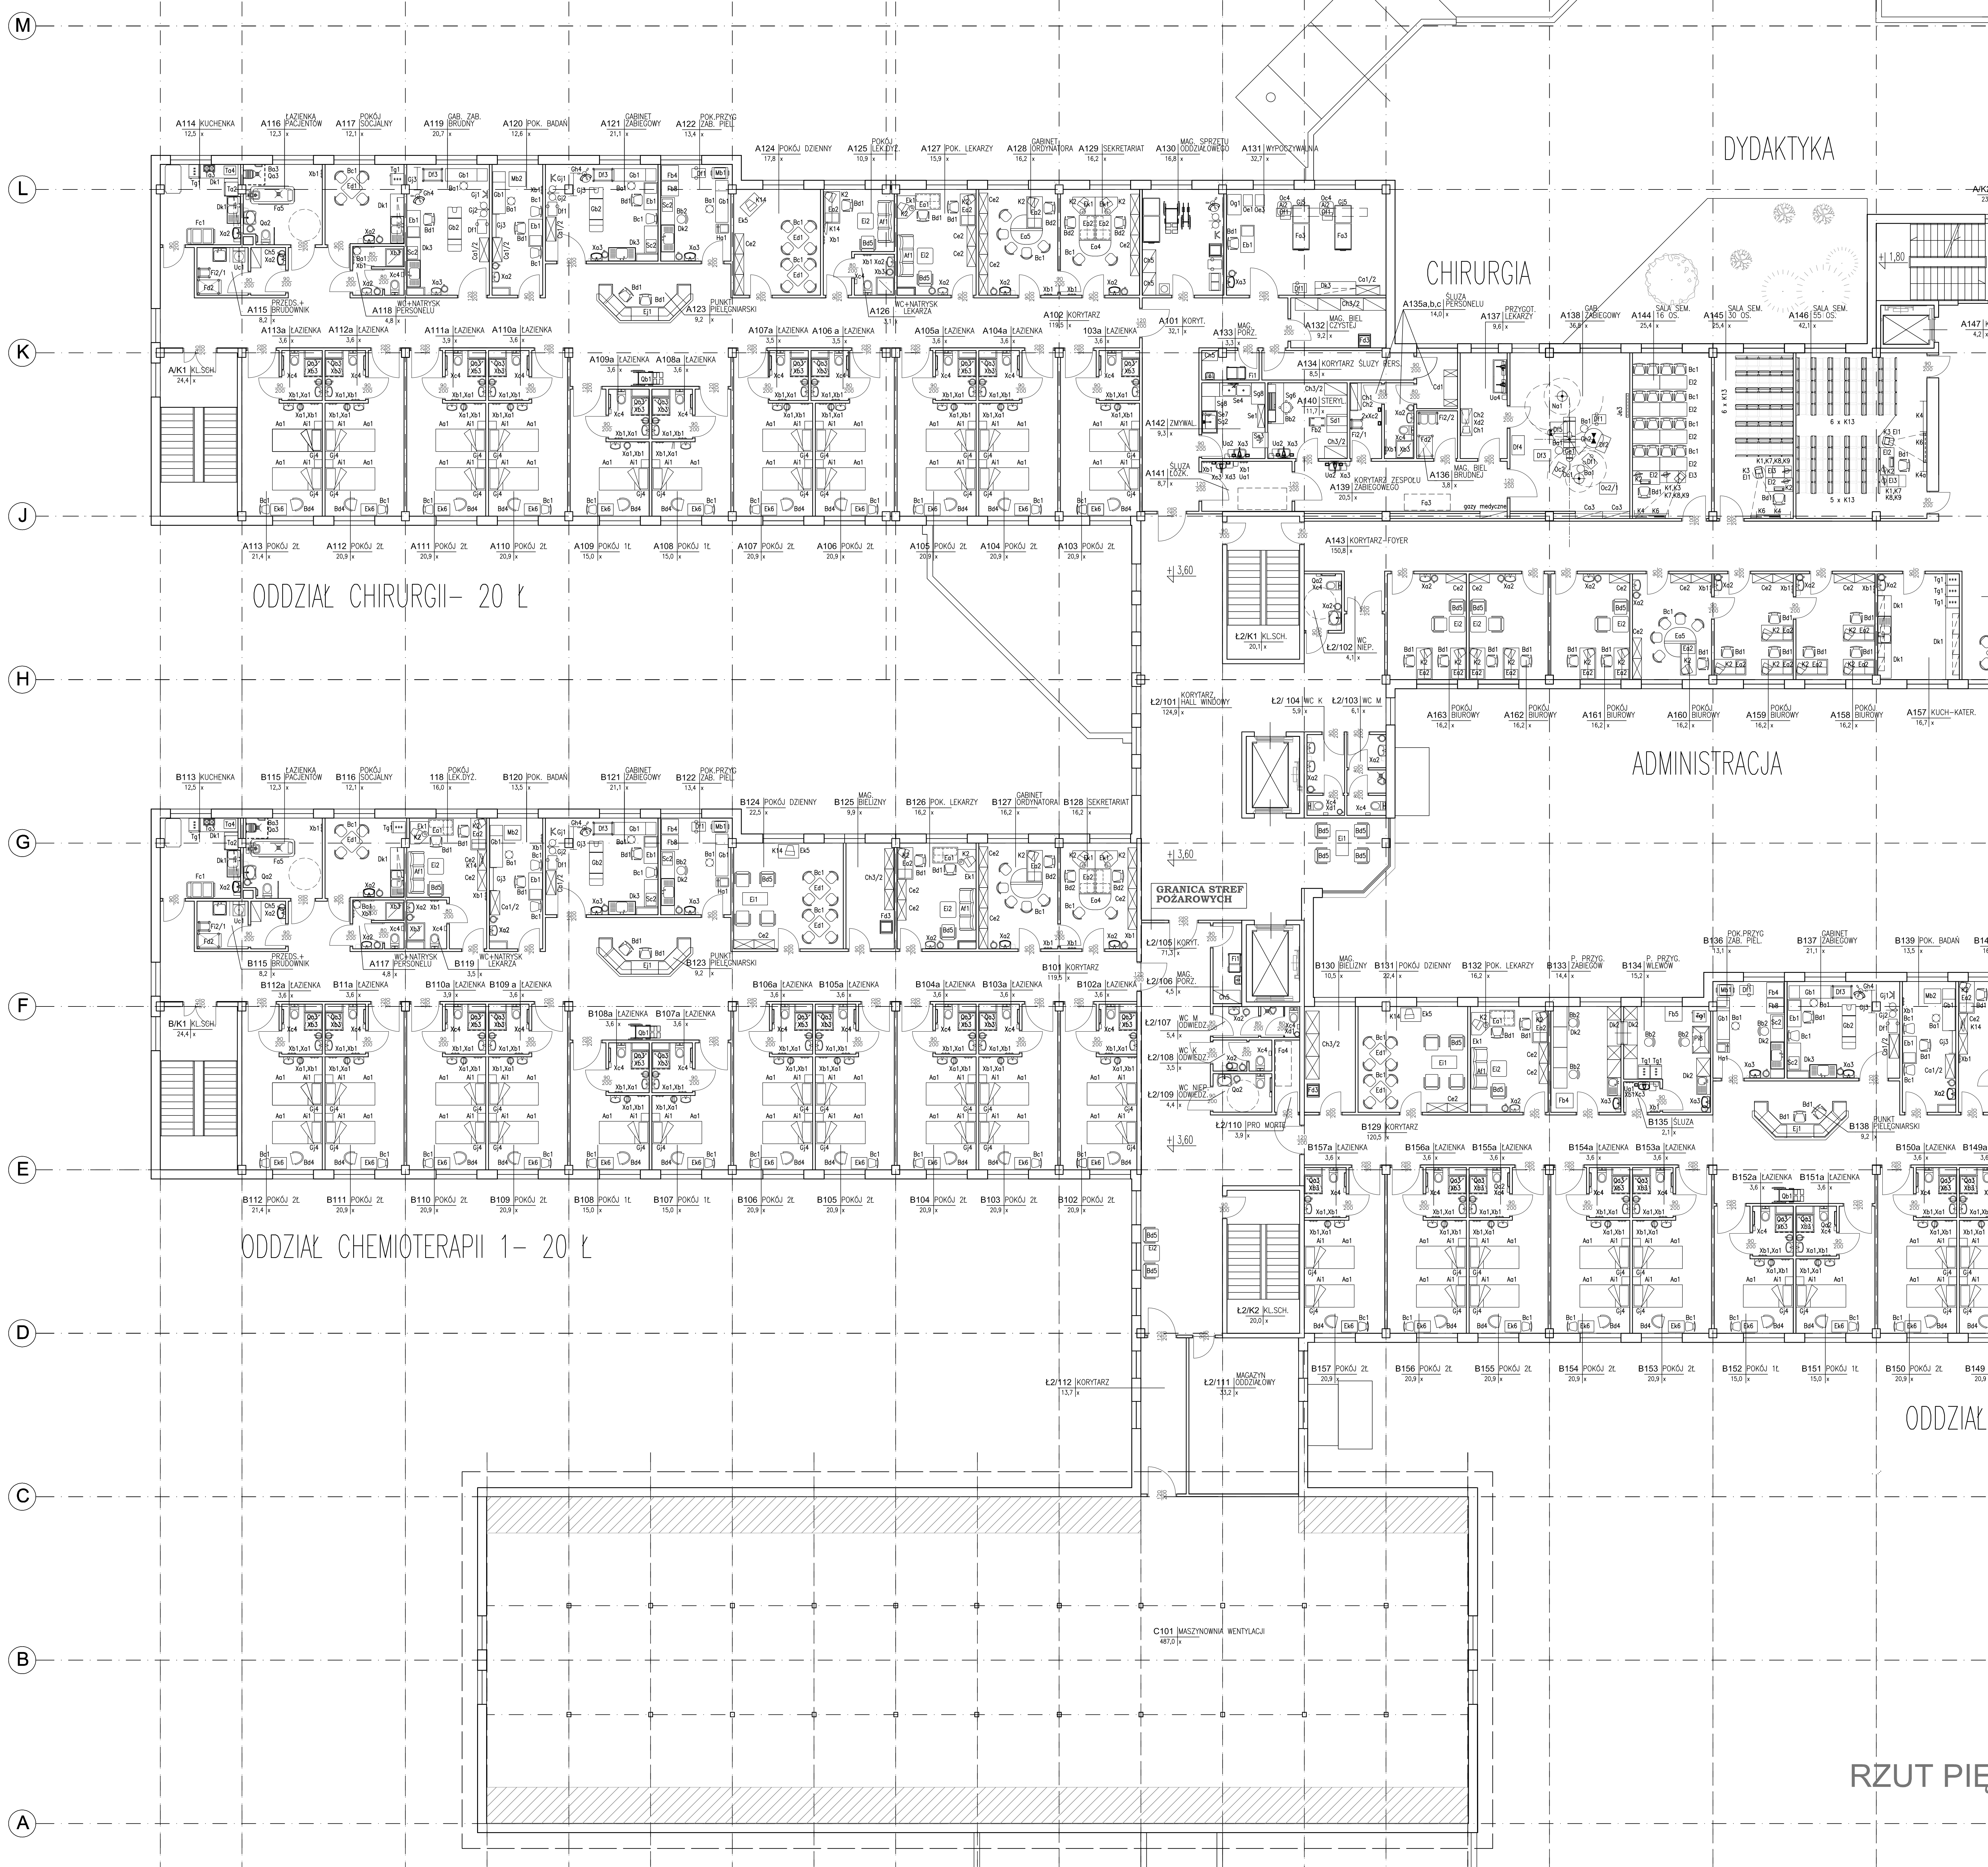

Zamojski Ośrodek Onkologii

SPSW w ZAMOŚCIU im Papieża Jana Pawła II

RZUT PIĘ