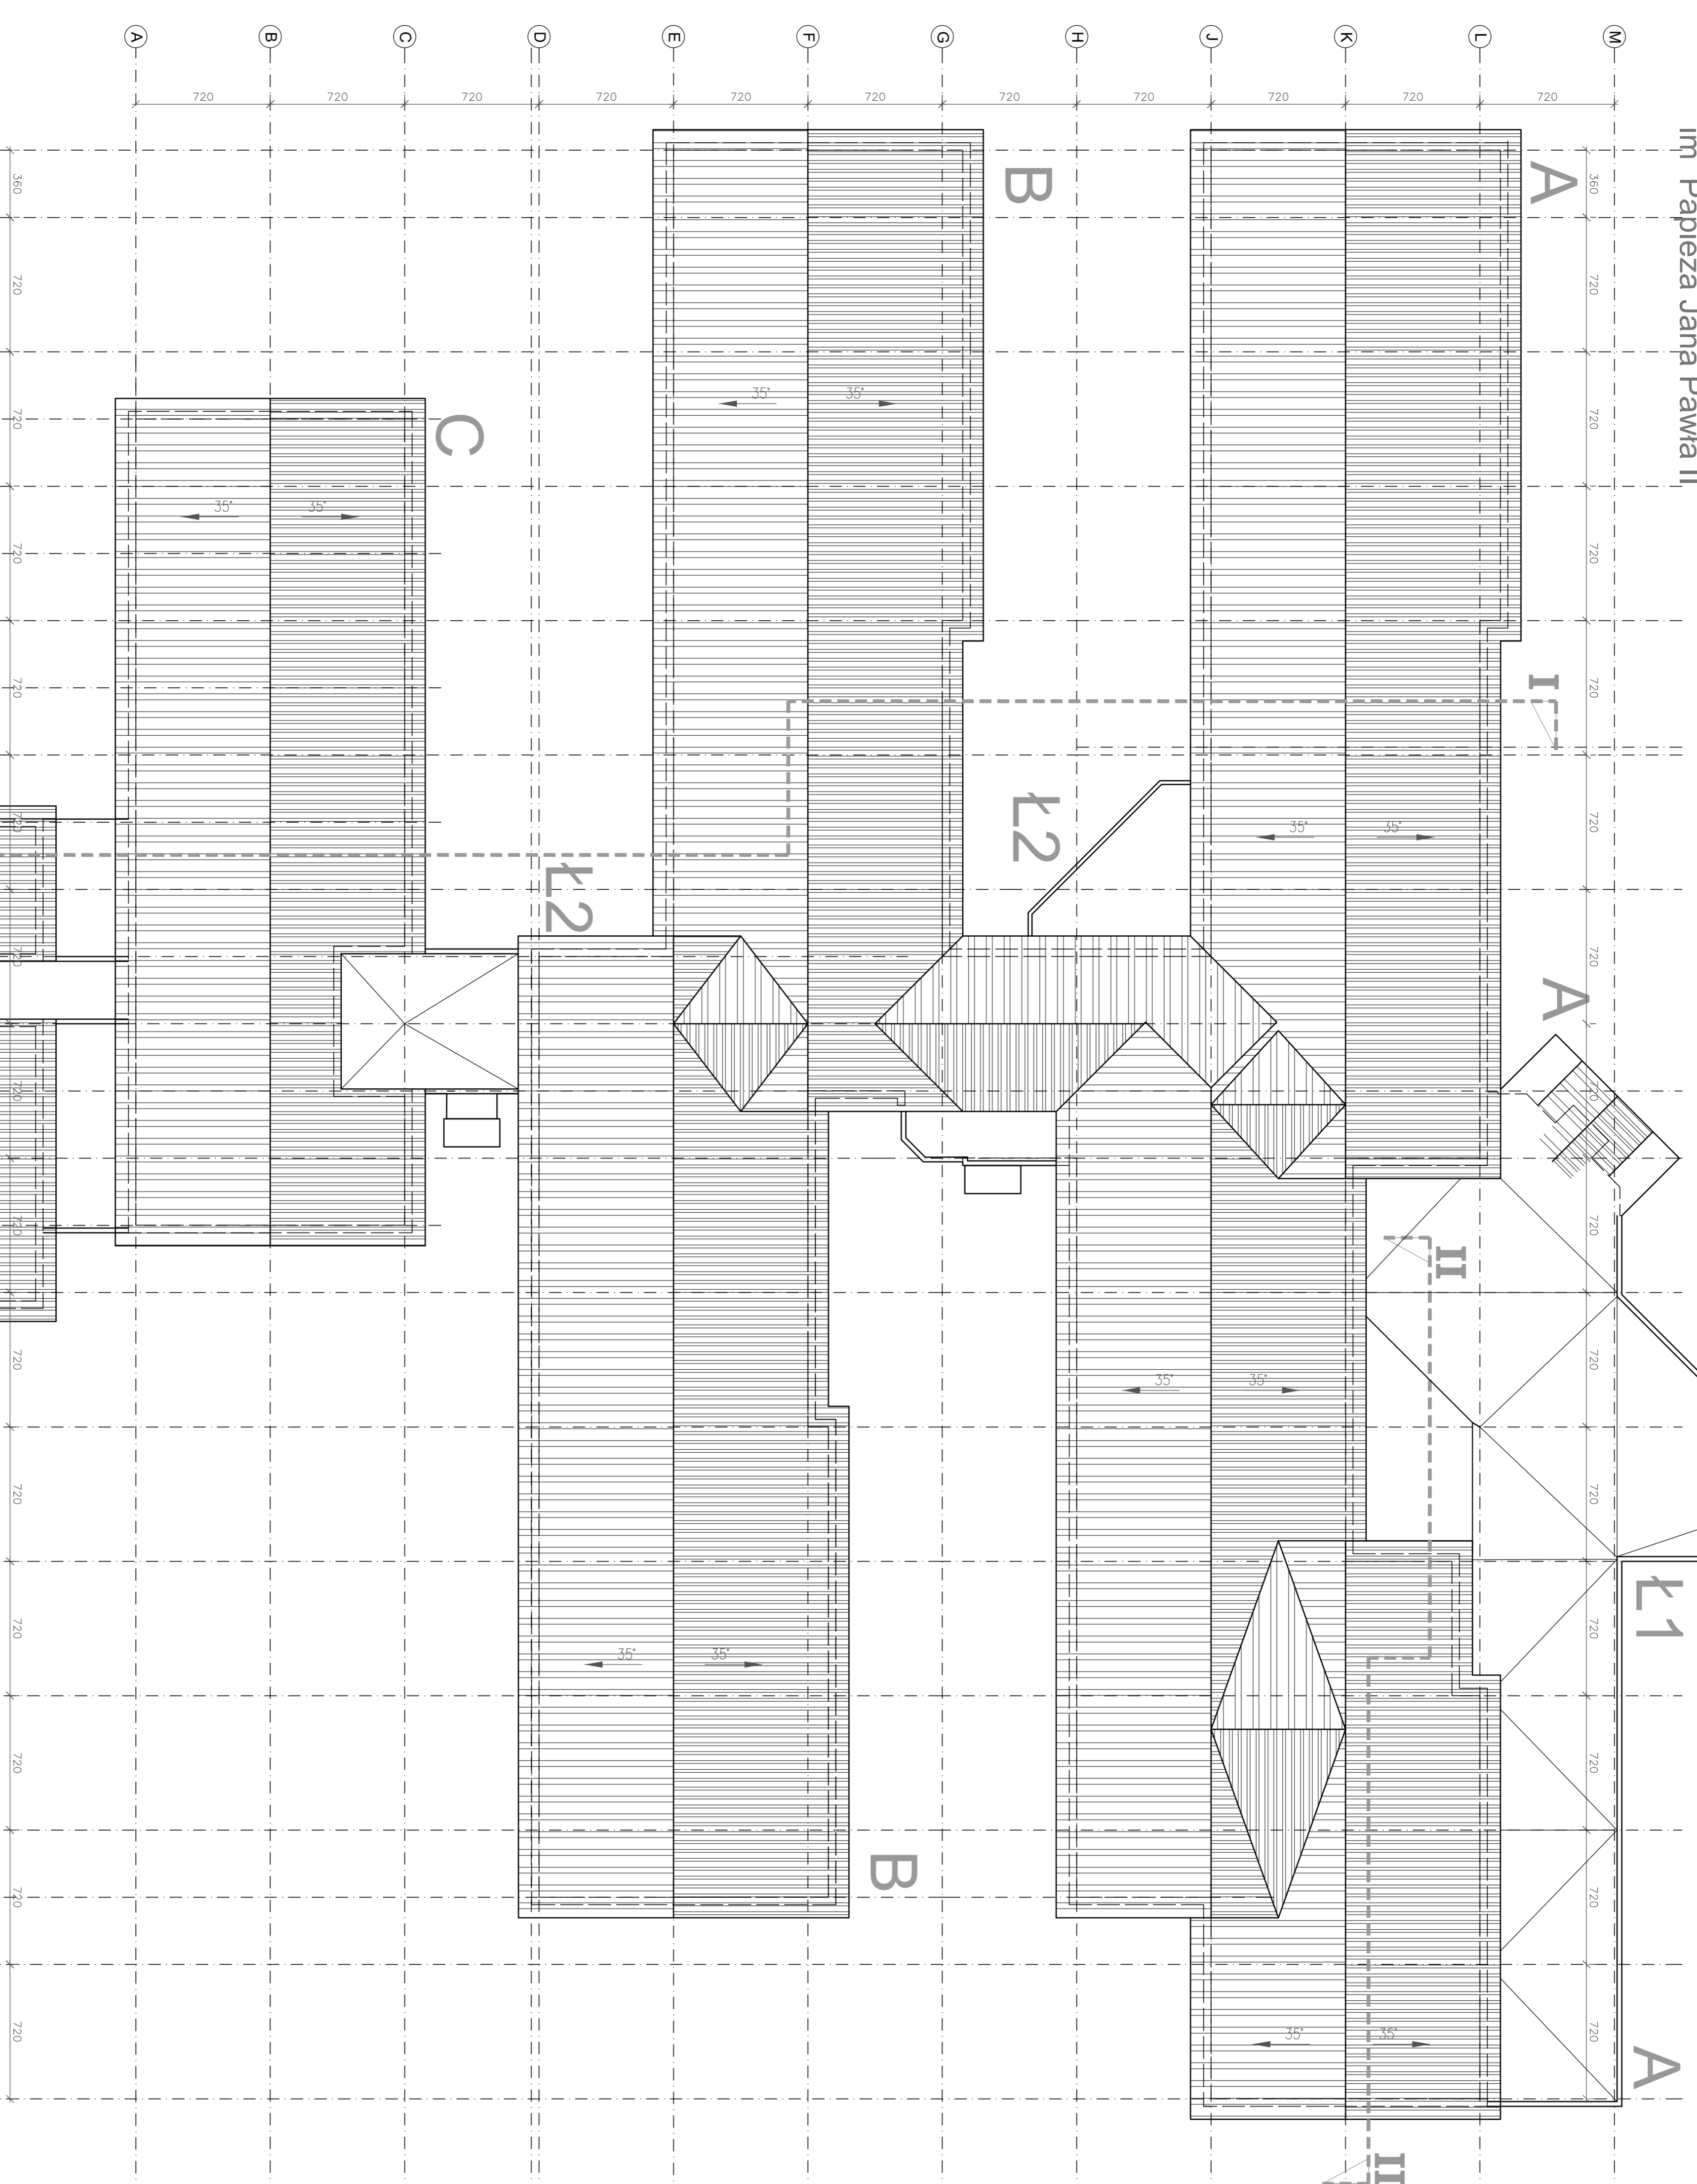

Zamojski Ośrodek Onkologii

SPSW w ZAMOŚCIU

im. Papieża Jana Pawła II

RZUT DACHÓW skala 1:200